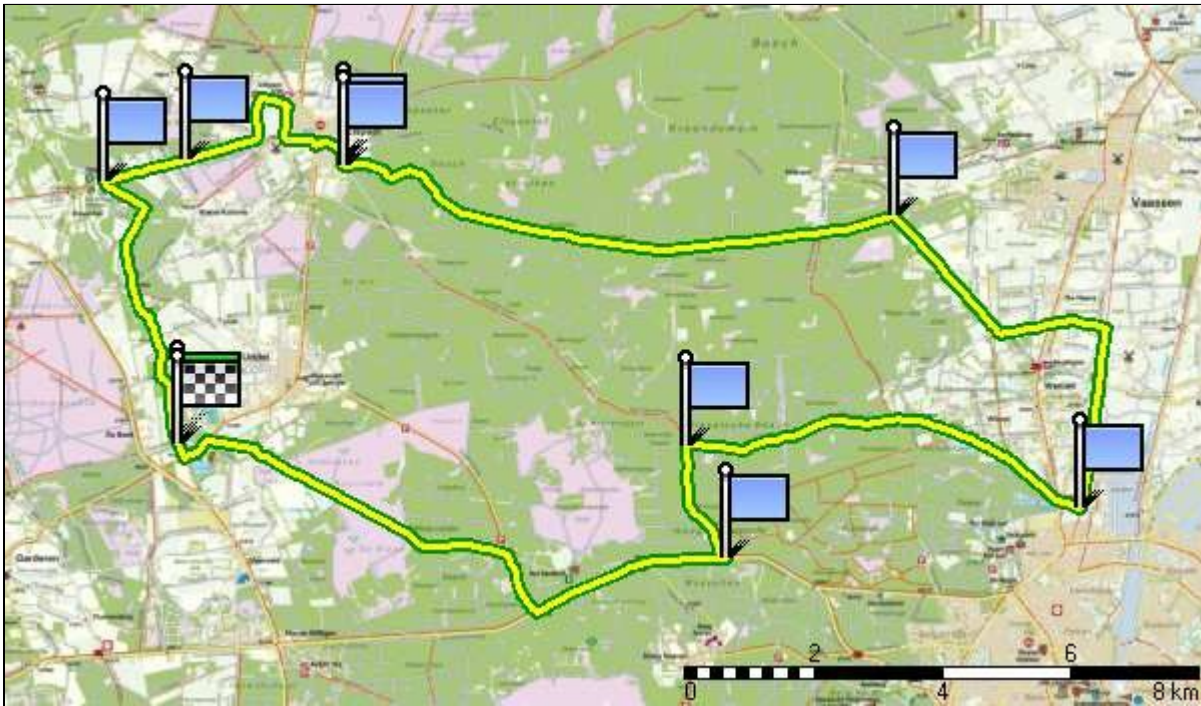

Berekende route

Start: 180234.75 / 473552.31 Hoogte : 35 m

Einde: 180234.75 / 473552.31 Hoogte : 35 m

Vlakte afstand	44.80 km	Werkelijke afstand	44.81 km
Minimum hoogte	10 m	Maximum hoogte	107 m
Totale hoogte geklommen	410 m	Totale hoogte gedaald	409 m
Hoogteverschil	0 m		

Routetabel: route Uddel (Page 1/1)

Nummer	Naam (Coördinaten)	Hoogte	Kompasrichting Afstand	Lengte op de route	Doorlopen afstand op de route	Geklimmen Gedaald
		m	deg km	km	km	m
1	61d (180234.75 / 473552.31)	35				
2	86 (179094.88 / 477630.81)	27	341° 4.23	4.71	4.71	+44 -52
3	87 (180347.72 / 477967.94)	33	72° 1.30	1.30	6.01	+14 -8
4	89 (181955.38 / 478803.47)	30	59° 1.81	2.27	8.28	+15 -18
5	39 (182810.55 / 477860.59)	38	135° 1.27	1.78	10.07	+13 -5
6	46 (191392.13 / 477096.03)	31	92° 8.62	9.06	19.12	+97 -104
7	77 (194661.63 / 475331.03)	12	115° 3.72	4.14	23.26	+19 -38
8	63 (194275.08 / 472539.16)	14	185° 2.82	2.82	26.08	+14 -12
9	08 (188131.66 / 473519.06)	101	276° 6.22	6.70	32.78	+109 -22
10	09 (188752.97 / 471758.84)	104	158° 1.87	1.98	34.76	+20 -17
11	61a (180234.75 / 473552.31)	35	279° 8.70	10.04	44.80	+65 -134

Coördinatenstelsel :Netherlands-RD-New

Routebeschrijving (Page 1/1)

Naam: Berekende route
Afstand: 44.80 km
Startpunt: 180234.75 / 473552.31 Hoogte : 35 m
Eindpunt: 180234.75 / 473552.31 Hoogte : 35 m

Van 0.00 tot 4.71
Van knooppunt 61 tot knooppunt 86
Volg Fietsroutenetwerken gedurende 4.71 km

Eenheden: km - **Coördinatenstelsel:** Netherlands-RD-New

Route Uddel