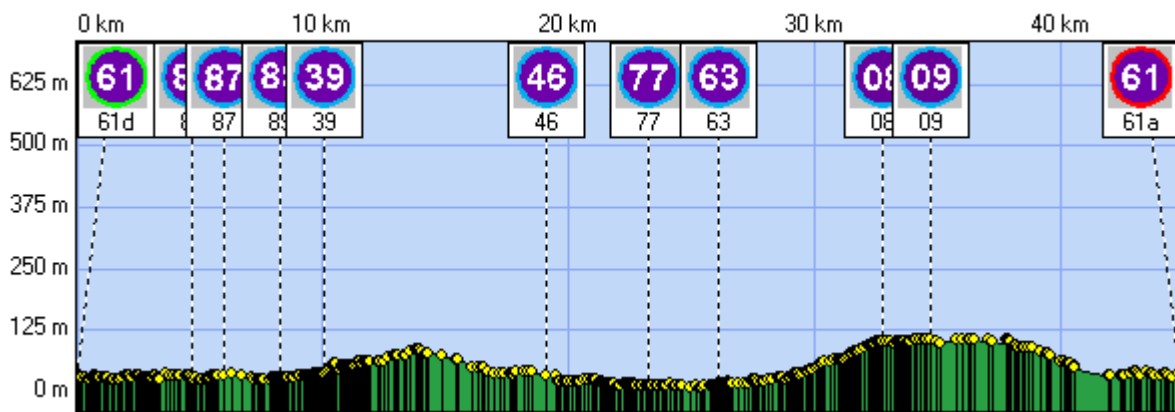

Berekende route

Start: 180234.75 / 473552.31 Hoogte : 35 m

Einde: 180234.75 / 473552.31 Hoogte : 35 m

Vlakte afstand	44.80 km	Werkelijke afstand	44.81 km
Minimum hoogte	10 m	Maximum hoogte	107 m
Totale hoogte geklommen	410 m	Totale hoogte gedaald	409 m
Hoogteverschil	0 m		

Routetabel: route Uddel (Page 1/1)

Nummer	Naam (Coördinaten)	Hoogte	Kompasrichting Afstand	Lengte op de route	Doorlopen afstand op de route	Geklimmen Gedaald
		m	deg km	km	km	m
1	61d (180234.75 / 473552.31)	35				
2	86 (179094.88 / 477630.81)	27	341° 4.23	4.71	4.71	+44 -52
3	87 (180347.72 / 477967.94)	33	72° 1.30	1.30	6.01	+14 -8
4	89 (181955.38 / 478803.47)	30	59° 1.81	2.27	8.28	+15 -18
5	39 (182810.55 / 477860.59)	38	135° 1.27	1.78	10.07	+13 -5
6	46 (191392.13 / 477096.03)	31	92° 8.62	9.06	19.12	+97 -104
7	77 (194661.63 / 475331.03)	12	115° 3.72	4.14	23.26	+19 -38
8	63 (194275.08 / 472539.16)	14	185° 2.82	2.82	26.08	+14 -12
9	08 (188131.66 / 473519.06)	101	276° 6.22	6.70	32.78	+109 -22
10	09 (188752.97 / 471758.84)	104	158° 1.87	1.98	34.76	+20 -17
11	61a (180234.75 / 473552.31)	35	279° 8.70	10.04	44.80	+65 -134

Coördinatenstelsel :Netherlands-RD-New

Routebeschrijving (Page 1/1)

Naam: Berekende route
Afstand: 44.80 km
Startpunt: 180234.75 / 473552.31 Hoogte : 35 m
Eindpunt: 180234.75 / 473552.31 Hoogte : 35 m

Van 0.00 tot 4.71
Van knooppunt 61 tot knooppunt 86
Volg Fietsroutenetwerken gedurende 4.71 km

Eenheden: km - **Coördinatenstelsel:** Netherlands-RD-New

Route Uddel