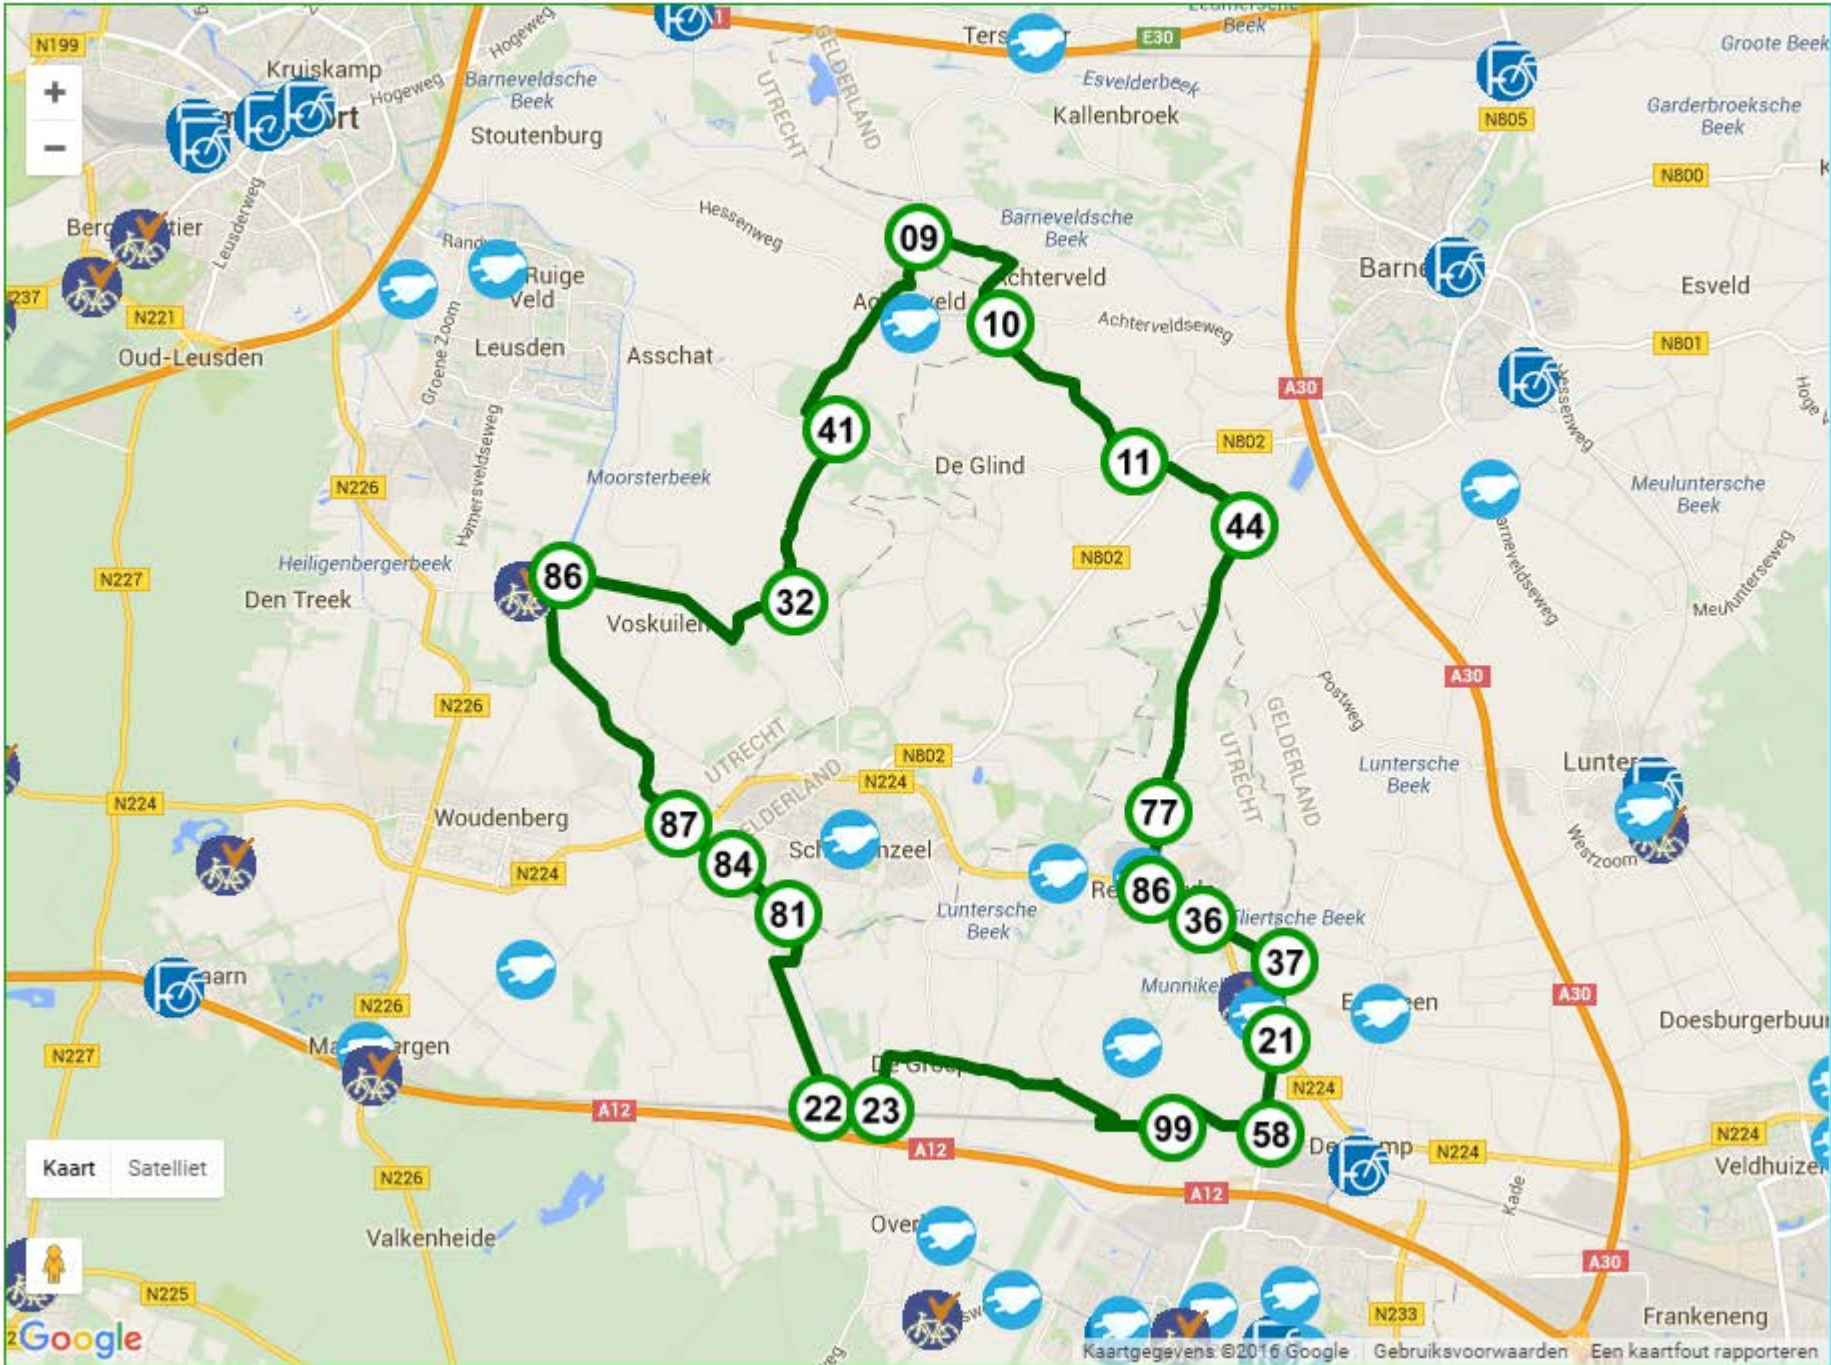

Knooppuntenlijst

GPS bestand

Route verwijderen

Waardering ☆☆☆☆☆ (0)

Lijst	
Totaal	39.7 km
21	1.2 km
58	1.4 km
99	4.8 km
23	0.7 km
22	2.9 km
81	1.1 km
84	0.9 km
87	3.8 km
86	

Rondje Renswoude

Puntenlijst

Punt	Km	Totaal	Latitude	Longitude
21	0.0	0.0	52.05877	5.55934
58	1.2	1.2	52.04886	5.55822
99	1.4	2.6	52.04963	5.54144
23	4.8	7.4	52.05142	5.49162
22	0.7	8.1	52.05156	5.48165
81	2.9	11.0	52.07202	5.47572
84	1.1	12.1	52.07740	5.46617
87	0.9	13.0	52.08159	5.45692
86	3.8	16.8	52.10776	5.43700
32	3.3	20.1	52.10512	5.47659
41	2.3	22.4	52.12316	5.48398
09	3.2	25.6	52.14345	5.49791
10	2.4	28.0	52.13423	5.51202
11	2.6	30.6	52.11980	5.53516
44	1.7	32.3	52.11307	5.55382
77	3.5	35.8	52.08297	5.53922
86	1.0	36.8	52.07469	5.53767
36	0.7	37.5	52.07143	5.54665
37	1.2	38.7	52.06704	5.56069
21	1.0	39.7	52.05877	5.55934